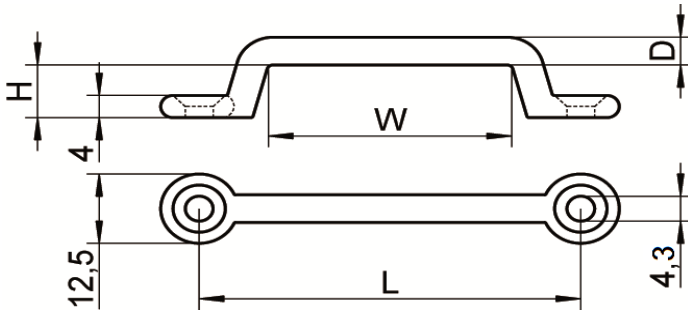

ART. 8366

M8366

Ponticelli larghi per cinghie aisi 304 / A2

Tie down eye strap aisi 304 / A2

Codice Articolo Item Number	L (mm)	W (mm)	H (mm)	D (mm)	 Box	 Master carton
83665200002	52	28	9,5	5	10	400
83666200002	62	38	9,5	5	10	400

Attenzione!!! Le dimensioni riportate nelle schede tecniche, possono subire variazioni minime da lotto a lotto e a seconda della produzione.

In particolare, non praticare i fori prima di ricevere il prodotto.

Pay attention!! The dimensions shown in the data sheets are subject to minimal variations (different production line batch).

In particular, do not drill the holes before receiving the product.